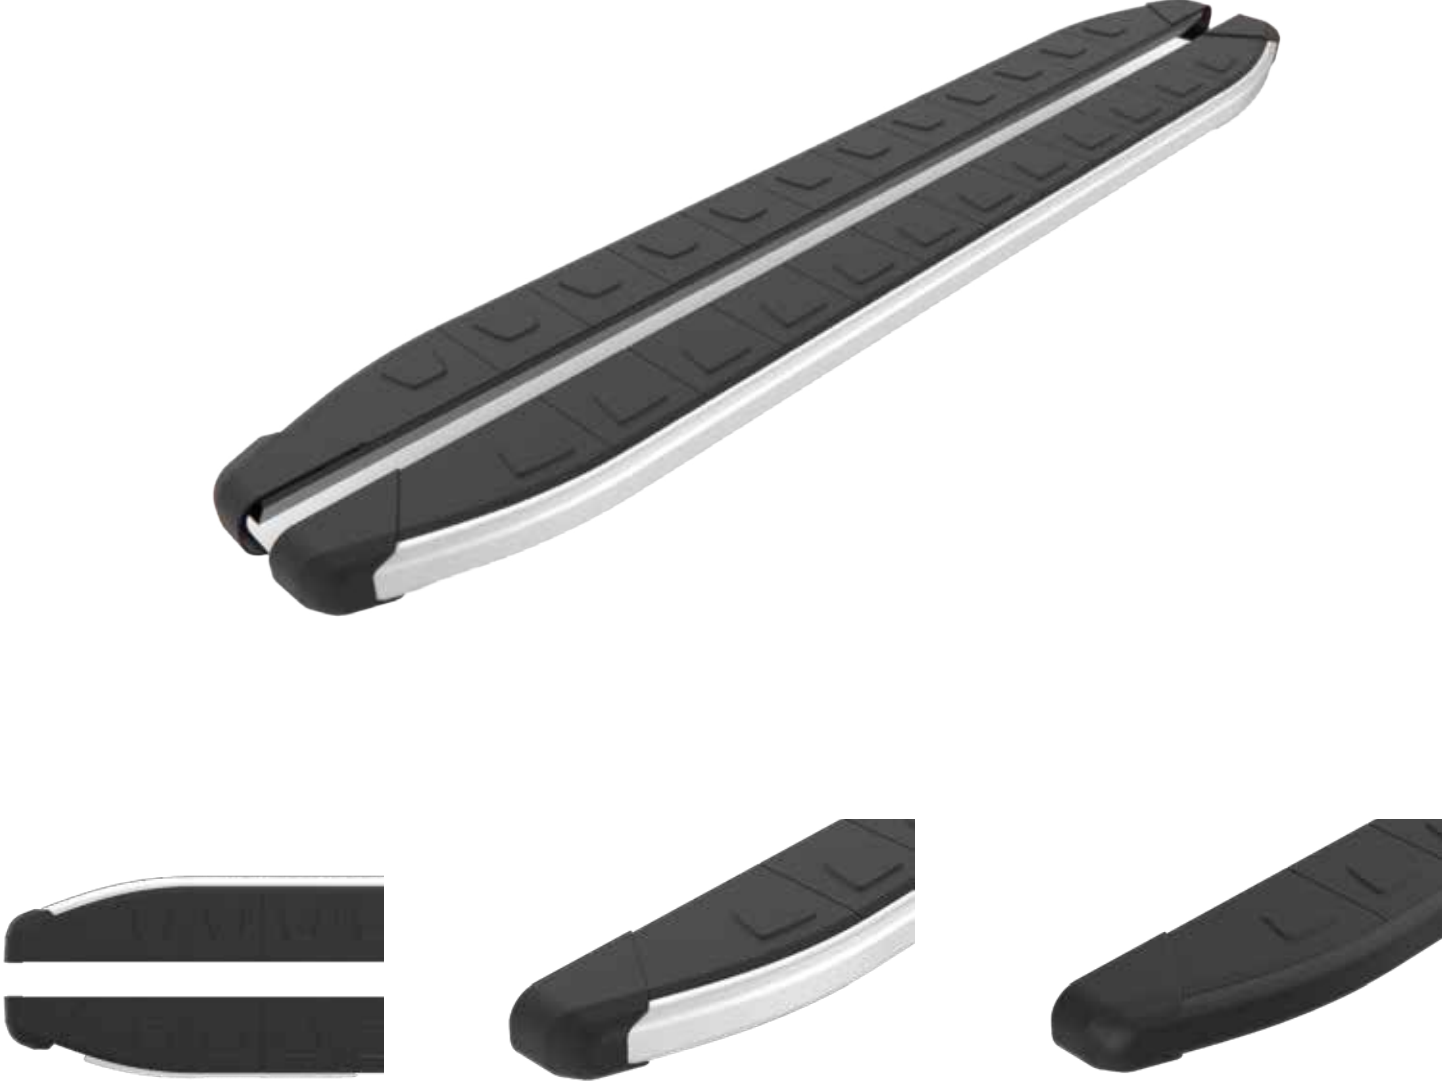

SEÇENEKLER

SİYAH

GÜMÜŞ GRİ