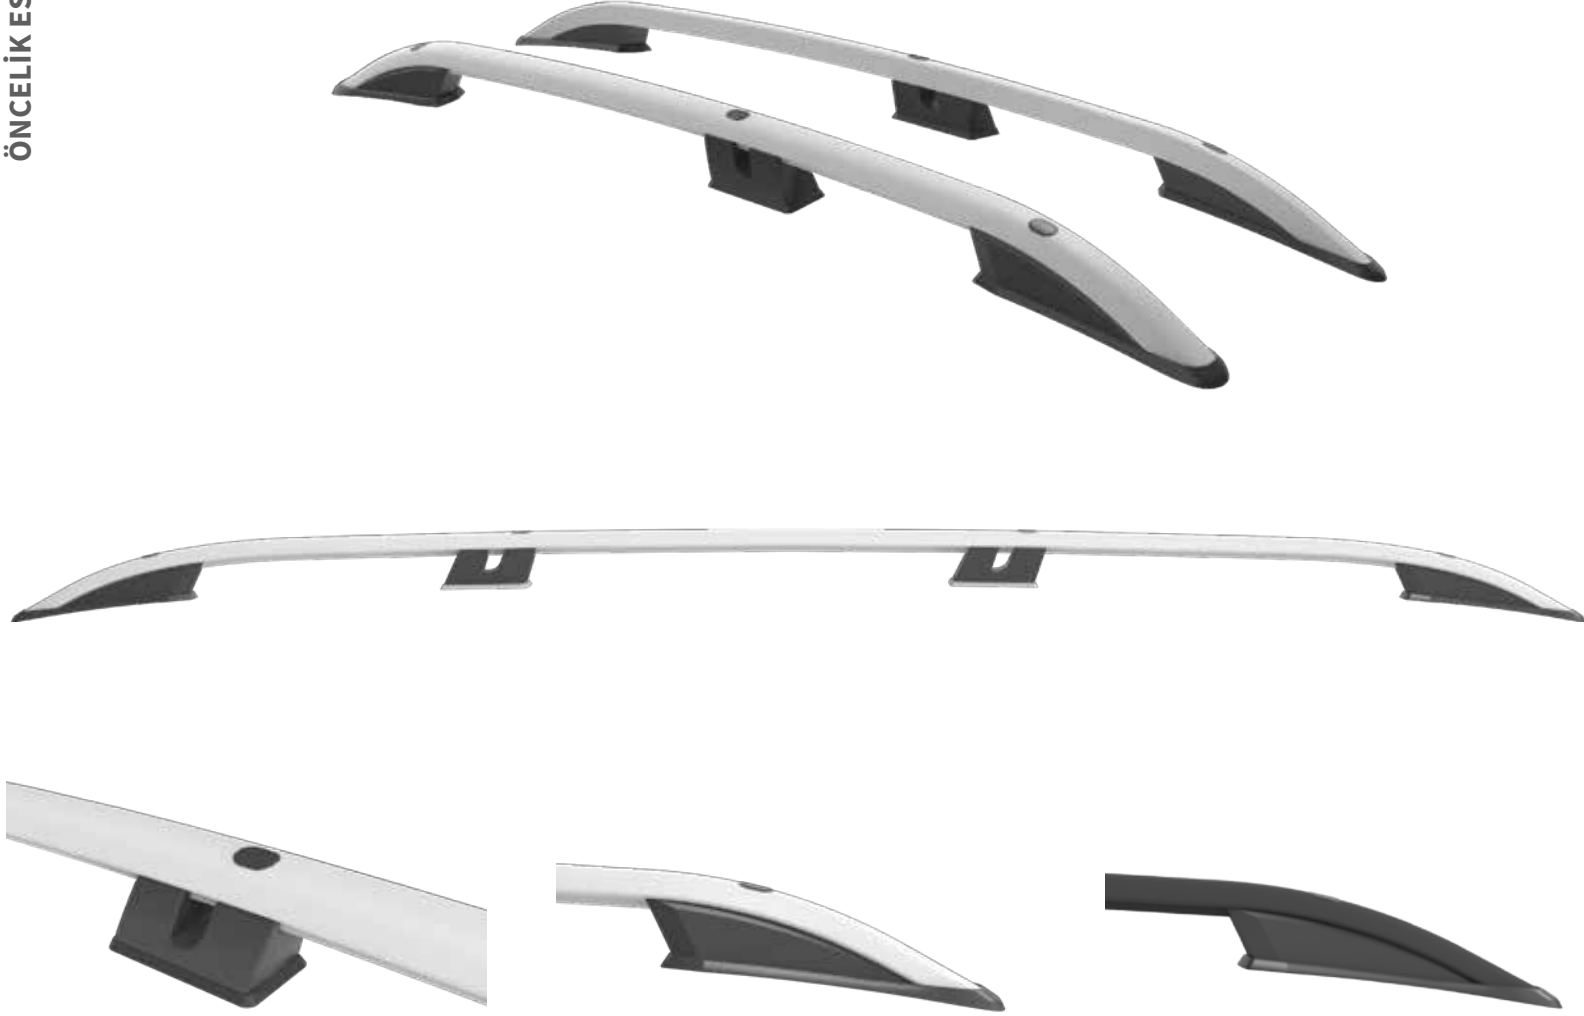

ÖNCELİK ESTETİK

SEÇENEKLER

GÜMÜŞ GRİ

SİYAH