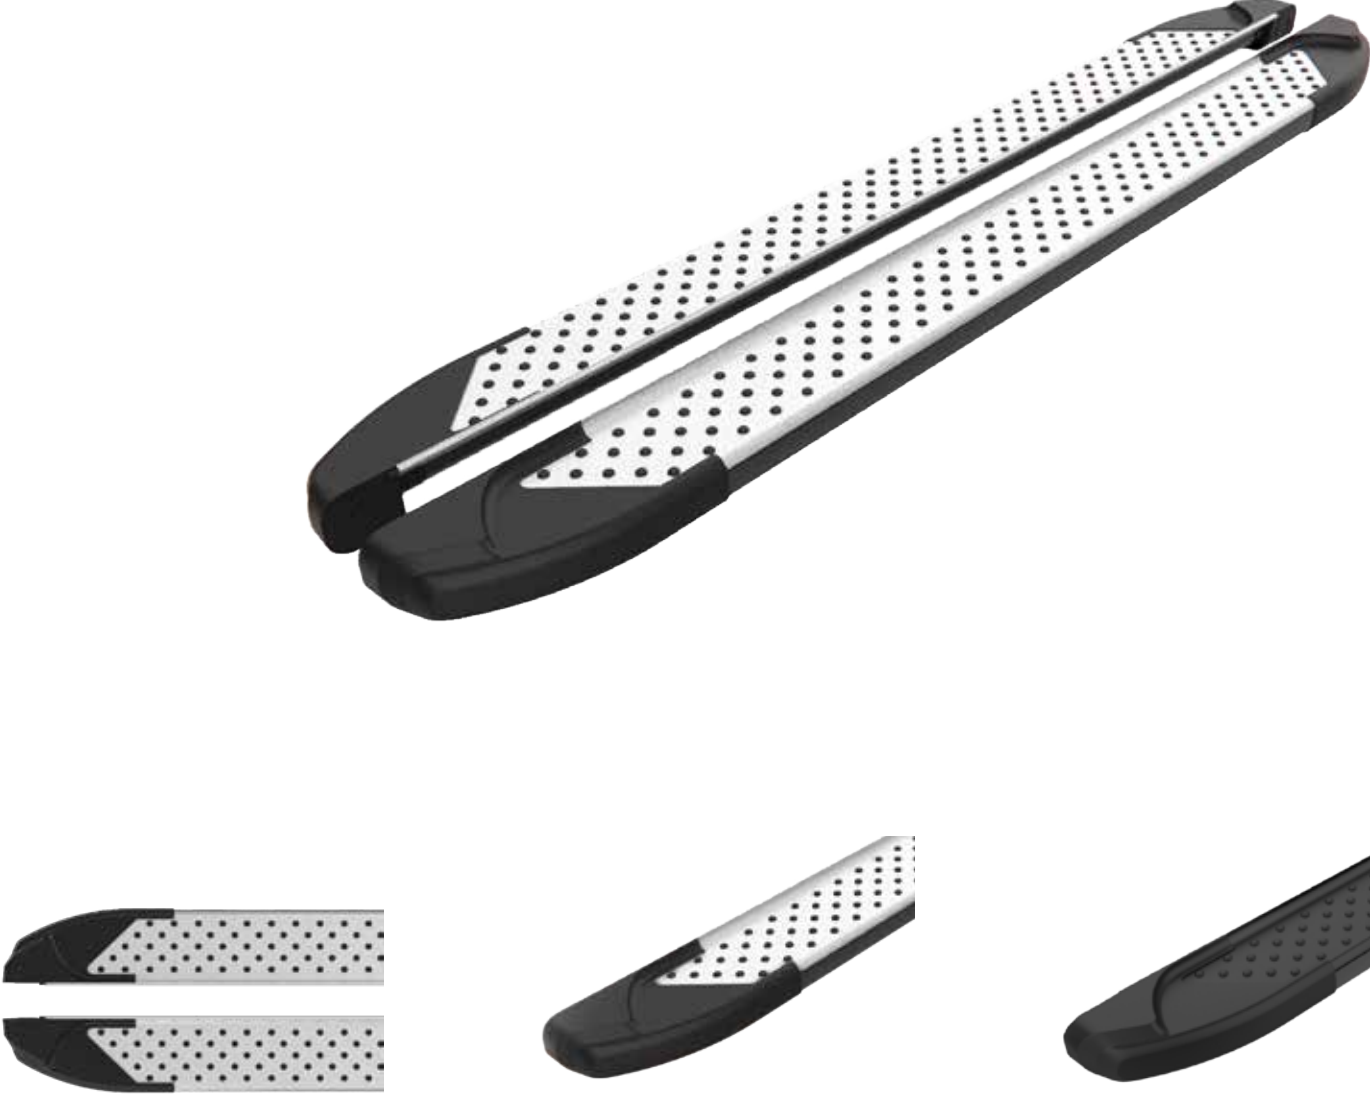

DAYANIKLI

**+ SAPPHIRE V1****SAPPHIRE V1**

YAN BASAMAK

Tasarım harikası dokulu yapısıyla,
bir aksesuardan çok daha fazlası.

2022 KOLEKSİYONU

UZUN YOLCULUKLARINIZ İÇİN

61

+ SAPPHIRE V1