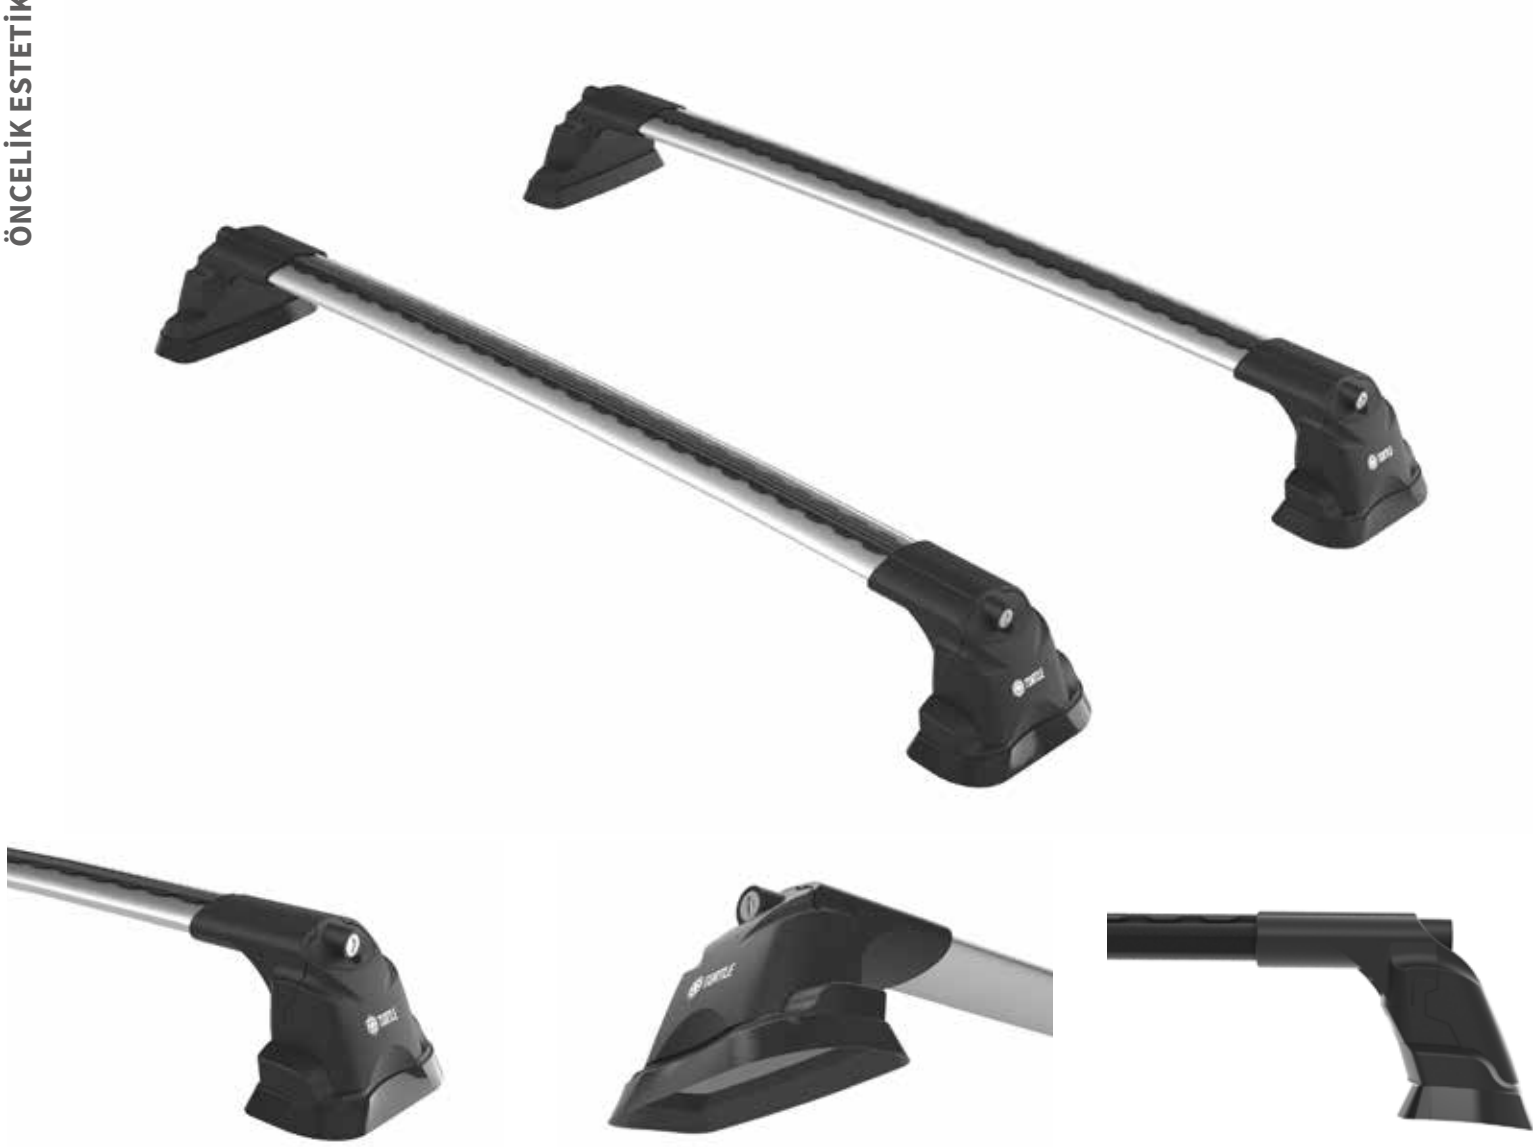

ÖNCELİK ESTETİK

17
+ TURTLE AIR 3 PR

GÜMÜŞ GRİ

SİYAH

SEÇENEKLER