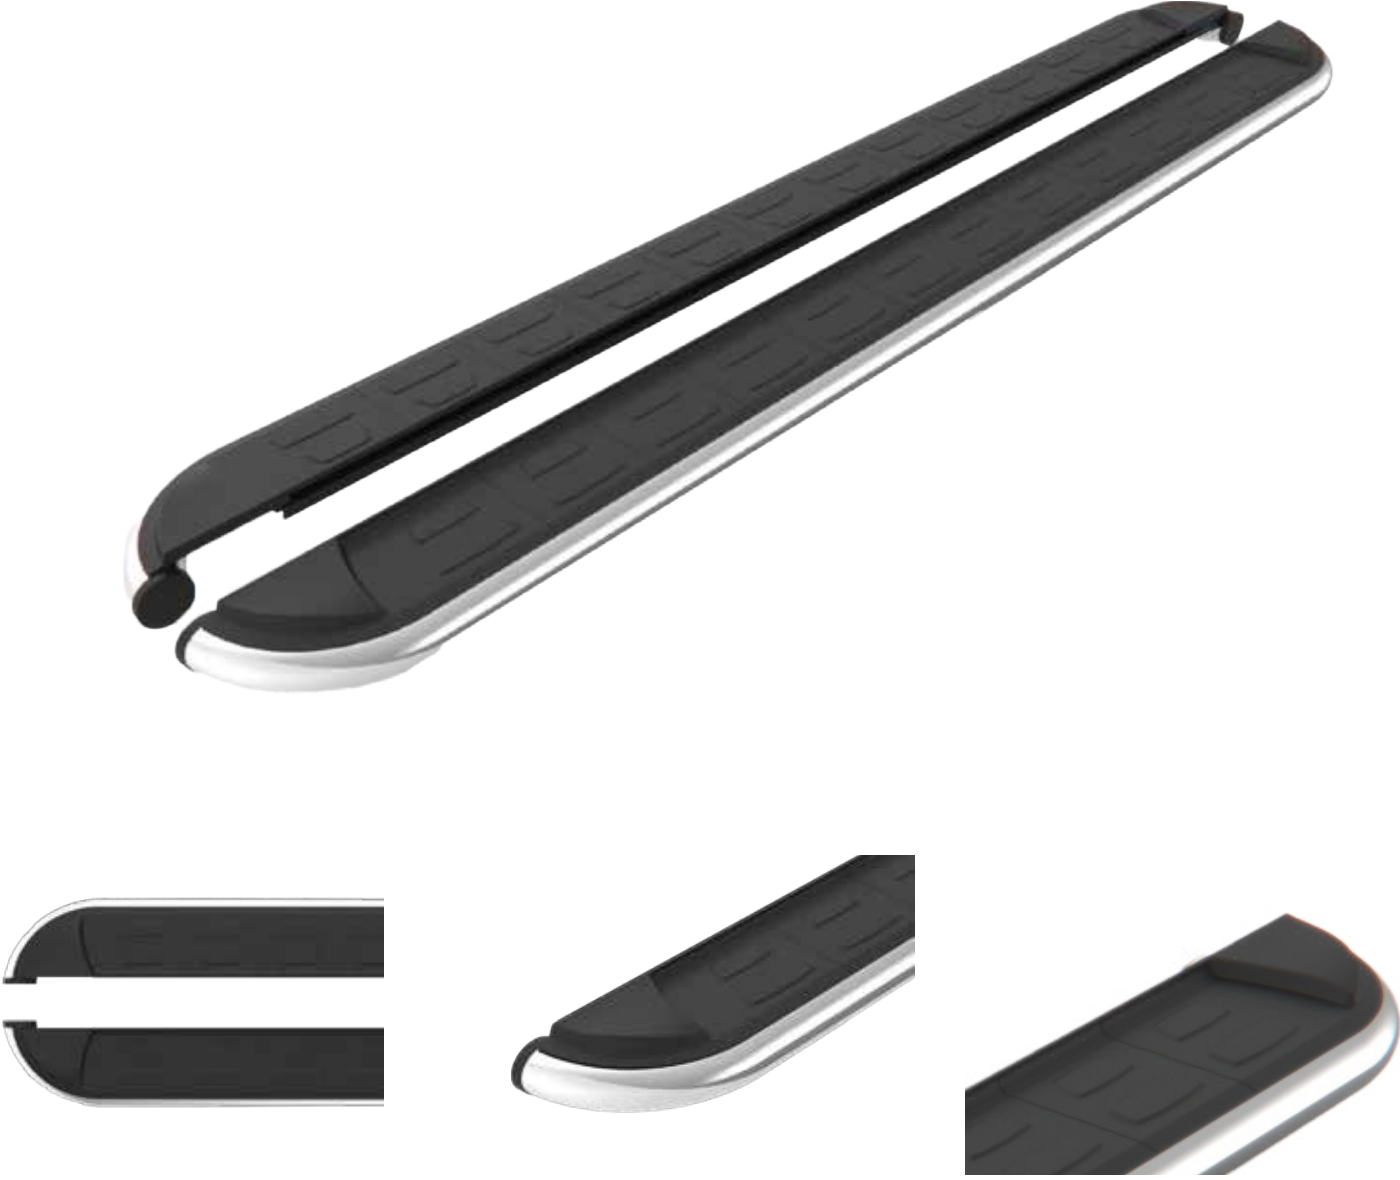

UZUN YOLCULUKLARINIZ İÇİN

+ RING

SEÇENEKLER

GÜMÜŞ GRİ