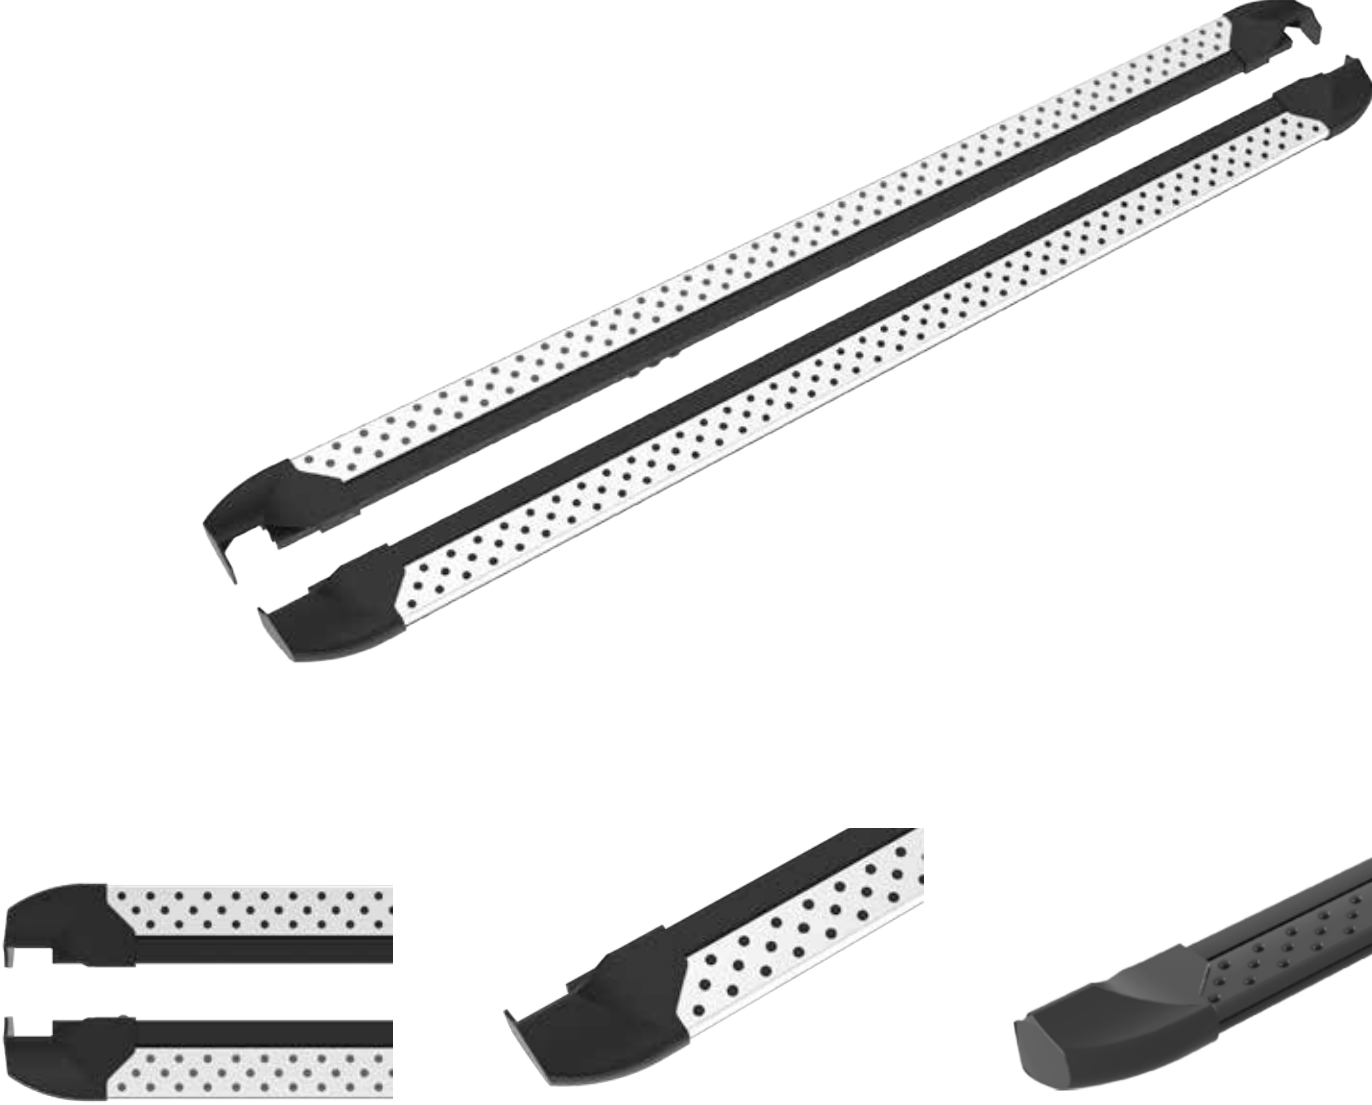

SEÇENEKLER

SİYAH

GÜMÜŞ GRİ

Avantajlar

- + Sessiz
- + Sađlam
- + Uzun Ömür
- + Kolay Kurulum
- + Malzeme Kalitesi
- + Alüminyum Barlar

DAYANIKLI

**+ ERA V2****ERA****YAN BASAMAK**

Tasarım harikası dokulu yapısıyla,
bir aksesuardan çok daha fazlası.