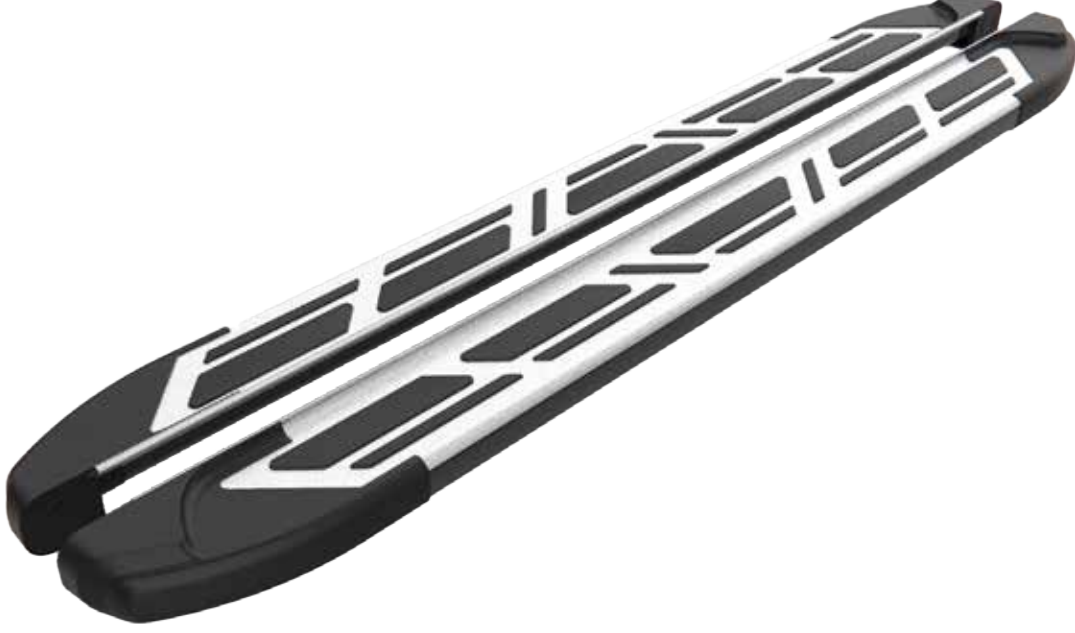

UZUN YOLCULUKLARINIZ İÇİN

+ SAPPHIRE V2

BEYAZ

SİYAH

SEÇENEKLER