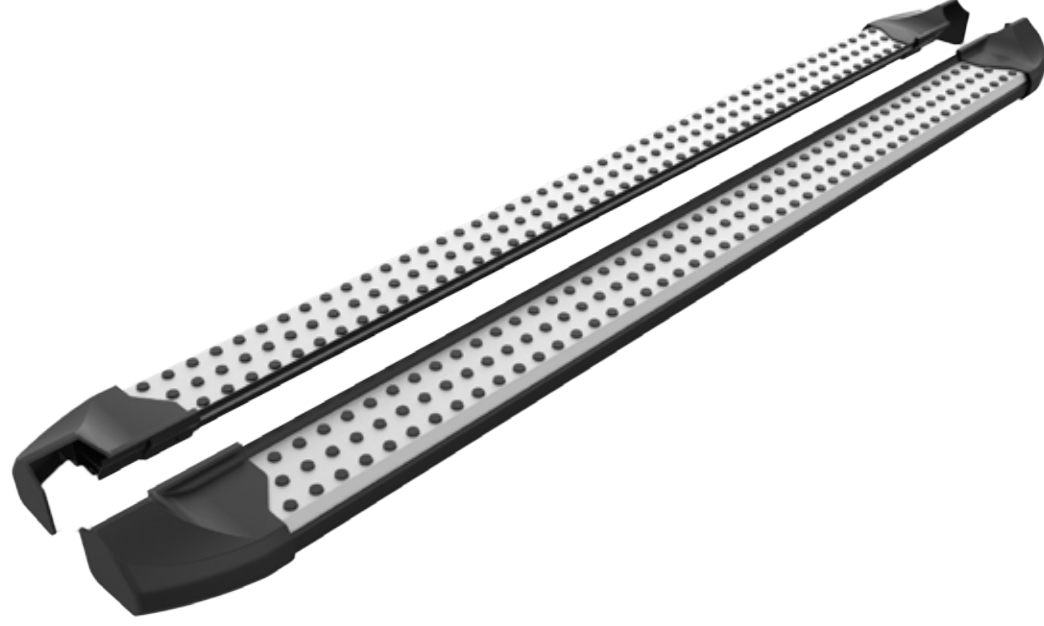

SEÇENEKLER