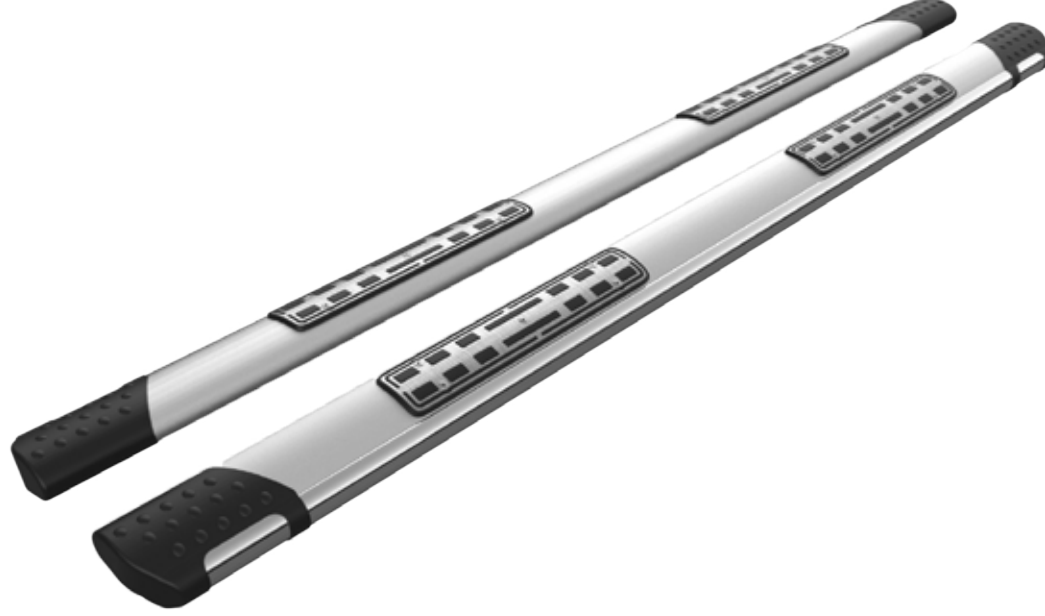

SEÇENEKLER

SİYAH

GÜMÜŞ GRİ